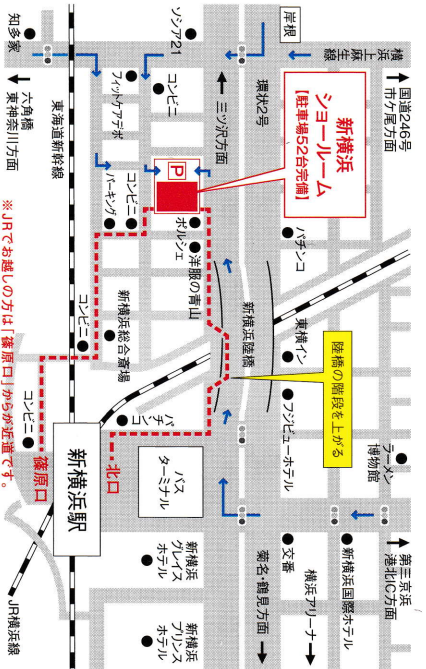

- 親戚方面からは、首都高浦口線鹿浜橋出口より約5分。川口方面へ、山王さんの橋を渡って最初の信号を左折後直進。
- 安行方面からは、首都高浦口線東郷家出口より約3分。川口方面へ右折し親家橋を渡って最初の信号を左折後直進。
- JR羽羽沢駅北口東口より1番乗場(赤23)西新井駅行バスにて徒歩下車、徒歩約1分。(タクシーにて約15分)
- 国道122号未だ交差点より約2km先、親家橋手前左角7アミニーへの交差点を右折後直進500m先右側。
- 親7鹿浜交差点より約1km先、親家橋を渡り右角7アミニーへの交差点を左折後直進500m先右側。

●ご紹介店

〒355-0016 埼玉県東松山市材木町14-2
株式会社インテリア岡本
TEL 0493-22-0348 FAX 0493-23-8733

●ご担当

●ご検討の品、ご相談などございましたらお気軽にどうぞ。

●ご来店前にご予約いただく、専門のスタッフがご案内させていただきます。

●カリモクシヨールームでは小売りを致しております。商品のお求めはご紹介店まで。

www.karimoku.co.jp/showroom/ カリモクシヨールーム 検索

ホームページでは最新の各イベント・セミナー情報がご覧いただけます。

カリモク家具 新横浜シヨールーム

〒222-0033 横浜市新北区新横浜1丁目12番6
TEL.045-470-0111(代) FAX.045-472-1000
開館時間 平日/AM10:00~PM6:00
土日祝/AM10:00~PM7:00
[休館日] 毎週水曜日(祝日は営業)及び年末年始

- 電車でお越しの場合
- 新幹線 JR東海道線 横浜駅西口下車徒歩約10分
- お車でのご越しの場合
- 第三京浜(港北IC)より
- 新横浜方面へ左折し、新横浜駅前で右折し環状2号に入り新横浜駅南橋を渡り左折。
- 環状2号より
- 三ツ沢駅方面からは、1階橋交差点を右折し、1階目を左折し直進約500mの左側、[環状2号]方面からは、新横浜駅前を通過し新横浜駅南橋を渡り左折。
- 横浜上陸生線(環状12号)より
- 内港橋・車検場山方面から、[環状交差点]手前の[環状橋]を渡り左折し、約300m直進後、3節目を左折し突き当たり右折左側。