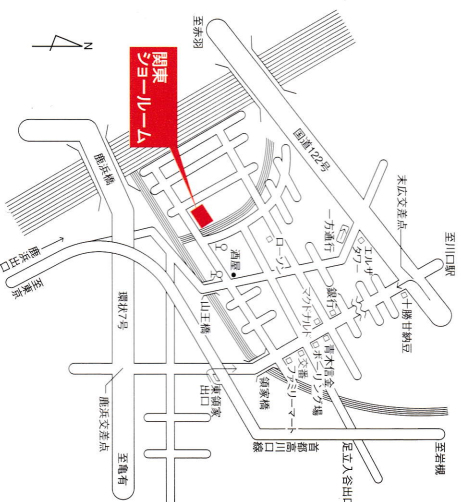

カリモク家具 埼玉北シヨールーム

〒369-0306
埼玉県児玉郡上里町七本木2975-1
TEL.0495-33-3361 FAX.0495-33-4600
開館時間 AM10:00~PM5:00 (土日祝日はPM6:00まで)
休館日 水・木曜日(祝日は営業)
展示面積 1320㎡(約400坪) 駐車台数 25台

- 関越自動車道 本庄児玉インターから車で約6分(原玉・梶石方面へ出て、一つ目の交差点を右折、関越道を左へ行って右に関越道の側道を約3km)
- 国道17号線から車で約15分。
- 国道254号線から車で約10分。
- JR高崎線本庄駅下車北口・南口タウンで約10分。

●ご紹介店

〒355-0016 埼玉県東松山市材木町14-2
株式会社インテリア岡本
TEL 0493-22-0348 FAX 0493-23-8733

●ご担当

カリモクシヨールームでは小売りを致しております。商品のお求めはご紹介店までお問い合わせください。

スマートフォンでシヨールームの情報がご覧いただけます

カリモク家具 関東シヨールーム

Address: 〒332-0004 埼玉県川口市親家5丁目10-17
TEL. 048-224-2230(代) FAX. 048-224-2267
開館時間 AM10:00~PM6:00 展示面積 3960㎡(1200坪)
休館日 水曜日(祝日は営業) 駐車台数 50台
※最新情報はホームページにてご確認ください。

- 親戚方面からは、首都高浦口線鹿浜橋出口より約5分。川口方面へ、山王さんの橋を渡って最初の信号を左折後直進。
- 安行方面からは、首都高浦口線東郷家出口より約3分。川口方面へ右折し親家橋を渡って最初の信号を左折後直進。
- JR羽羽沢駅北口東口より1番乗場(赤23)西新井駅行バスにて徒歩下車、徒歩約1分。(タクシーにて約15分)
- 国道122号未だ交差点より約2km先、親家橋手前左角7アミニーへの交差点を右折後直進500m先右側。
- 親7鹿浜交差点より約1km先、親家橋を渡り右角7アミニーへの交差点を左折後直進500m先右側。