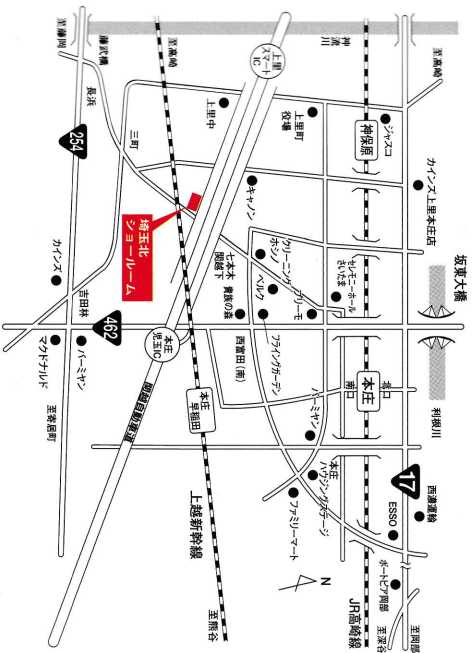

カリモク家具 埼玉北シヨールーム

〒369-0306
埼玉県児玉郡上里町七本木2975-1
TEL.0495-33-3361 FAX.0495-33-4600
開館時間 AM10:00~PM5:00 (土日祝日はPM6:00まで)
休館日 水・木曜日(祝日は営業)
展示面積 1320㎡(約400坪) 駐車台数 25台

- 関越自動車道 本庄児玉インターから車で約6分(原玉・梶石方面へ出て、一つ目の交差点を右折、関越道を左へ行って右に関越道の側道を約3km)
- 国道17号線から車で約15分。
- 国道254号線から車で約10分。
- JR高崎線本庄駅下車北口・南口タウンで約10分。

●ご紹介店

〒355-0016 埼玉県東松山市材木町14-2
株式会社インテリア岡本
TEL 0493-22-0348 FAX 0493-23-8733

●ご担当

カリモクシヨールームでは小売りを致しております。商品のお求めはご紹介店までお問い合わせください。

スマートフォンでシヨールームの情報がご覧いただけます

カリモク家具 関東シヨールーム

Address: 〒332-0004 埼玉県川口市親家5丁目10-17
TEL. 048-224-2230(代) FAX. 048-224-2267
開館時間 AM10:00~PM6:00 展示面積 3960㎡(1200坪)
休館日 水曜日(祝日は営業) 駐車台数 50台
※最新情報はホームページにてご確認ください。

- 親戚方面からは、首都高浦口線鹿浜橋出口より約5分。川口方面へ、山王さんの橋を渡って最初の信号を左折後直進。
- 安行方面からは、首都高浦口線東郷家出口より約3分。川口方面へ右折し親家橋を渡って最初の信号を左折後直進。
- JR羽羽沢駅北口東口より1番乗場(赤23)西新井駅行バスにて徒歩下車、徒歩約1分。(タクシーにて約15分)
- 国道122号未だ交差点より約2km先、親家橋手前左角7アミニーへの交差点を右折後直進500m先右側。
- 親7鹿浜交差点より約1km先、親家橋を渡り右角7アミニーへの交差点を左折後直進500m先右側。